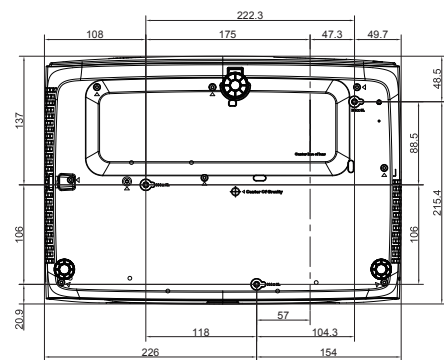

## Dimensions

## Distance Chart

Screen Size				Distance from Screen		
Diagonal	Height	Width	Min length (max zoom)	Average	Max length (min zoom)	
inch	mm	mm	mm	mm	mm	
30	762	374	664	750	863	976
40	1016	498	886	1001	1151	1302
50	1270	623	1107	1251	1439	1627
60	1524	747	1328	1501	1727	1953
70	1778	872	1550	1751	2015	2278
80	2032	996	1771	2001	2302	2603
90	2286	1121	1992	2251	2590	2929
100	2540	1245	2214	2502	2878	3254
110	2794	1370	2435	2752	3166	3580
120	3048	1494	2657	3002	3454	3905
130	3302	1619	2878	3252	3741	4231
140	3556	1743	3099	3502	4029	4556
150	3810	1868	3321	3752	4317	4881
160	4064	1992	3542	4002	4605	5207
170	4318	2117	3763	4252	4893	5532
180	4572	2241	3985	4502	5180	5858
190	4826	2366	4206	4752	5468	6183
200	5080	2491	4428	5002	5756	6509
210	5334	2615	4649	5252	6044	6834
220	5588	2740	4870	5502	6331	7159
230	5842	2864	5092	5752	6619	7485
240	6096	2989	5313	6002	6907	7810
250	6350	3113	5535	6252	7195	8136
260	6604	3238	5756	6502	7483	8461
270	6858	3362	5977	6752	7770	8787
280	7112	3487	6199	7002	8058	9112
290	7366	3611	6420	7252	8346	9437
300	7620	3736	6641	7502	8634	9763

## Ceiling Mount Chart

Ceiling/Wall mount screw: M4  
(Max L = 25 mm; Min L = 20 mm)

Unit: mm