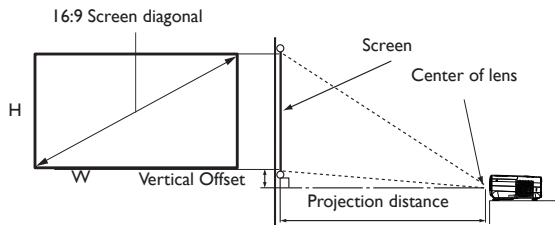

\* In 3D Mode: Resolution is 1920x1080 in 3D Mode.

\*\*The Contrast is measured by Full On Full Off standard.

\*\*\* Lamp life results will vary depending on environmental conditions and usage. Actual product's features and specifications are subject to change without notice.

## Dimensions

## Distance Chart

Screen Size				Distance from Screen		
Diagonal	Height	Width	Min length (max zoom)	Average	Max length (min zoom)	
inch	mm	mm	mm	mm	mm	
30	762	374	664	750	863	976
40	1016	498	886	1001	1151	1302
50	1270	623	1107	1251	1439	1627
60	1524	747	1328	1501	1727	1953
70	1778	872	1550	1751	2015	2278
80	2032	996	1771	2001	2302	2603
90	2286	1121	1992	2251	2590	2929
100	2540	1245	2214	2502	2878	3254
110	2794	1370	2435	2752	3166	3580
120	3048	1494	2657	3002	3454	3905
130	3302	1619	2878	3252	3741	4231
140	3556	1743	3099	3502	4029	4556
150	3810	1868	3321	3752	4317	4881
160	4064	1992	3542	4002	4605	5207
170	4318	2117	3763	4252	4893	5532
180	4572	2241	3985	4502	5180	5858
190	4826	2366	4206	4752	5468	6183
200	5080	2491	4428	5002	5756	6509
210	5334	2615	4649	5252	6044	6834
220	5588	2740	4870	5502	6331	7159
230	5842	2864	5092	5752	6619	7485
240	6096	2989	5313	6002	6907	7810
250	6350	3113	5535	6252	7195	8136
260	6604	3238	5756	6502	7483	8461
270	6858	3362	5977	6752	7770	8787
280	7112	3487	6199	7002	8058	9112
290	7366	3611	6420	7252	8346	9437
300	7620	3736	6641	7502	8634	9763